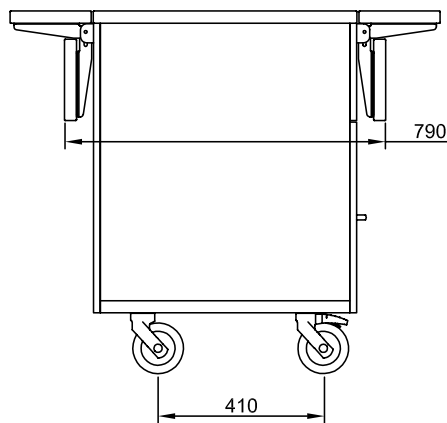

### Konstruktion

- Bänksiva i 304 AISI rostfritt stål med rundade kanter.
- Alla enheter monteras på fyra hjul, 150 mm höga (två med bromsar). Kan monteras på 150 mm höga ben (som extra tillbehör).

**Viktig information**

Ytermått, bredd 321001 (FSL11N3)	1125 mm
Ytermått, djup	1060 mm
Ytermått, höjd	900 mm
Bänkskiva tjocklek	50 mm

Front

Sida

Topp