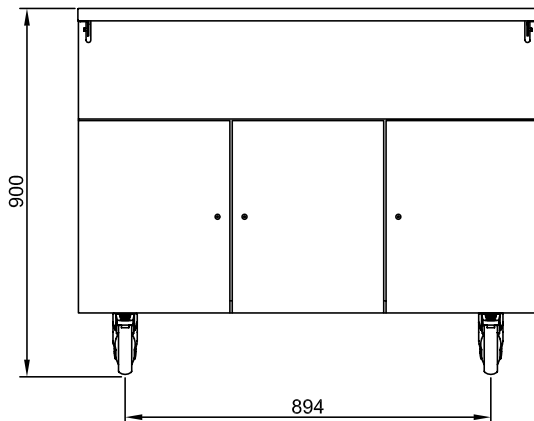

### Konstruktion

- Bänksiva i 304 AISI rostfritt stål med rundade kanter.
- Alla enheter monteras på fyra hjul, 150 mm höga (två med bromsar). Kan monteras på 150 mm höga ben (som extra tillbehör).

**Viktig information**

Ytermått, bredd 321001 (FSL11N3)	1125 mm
Ytermått, djup	1060 mm
Ytermått, höjd	900 mm
Bänkskiva tjocklek	50 mm

Front

Sida

Topp